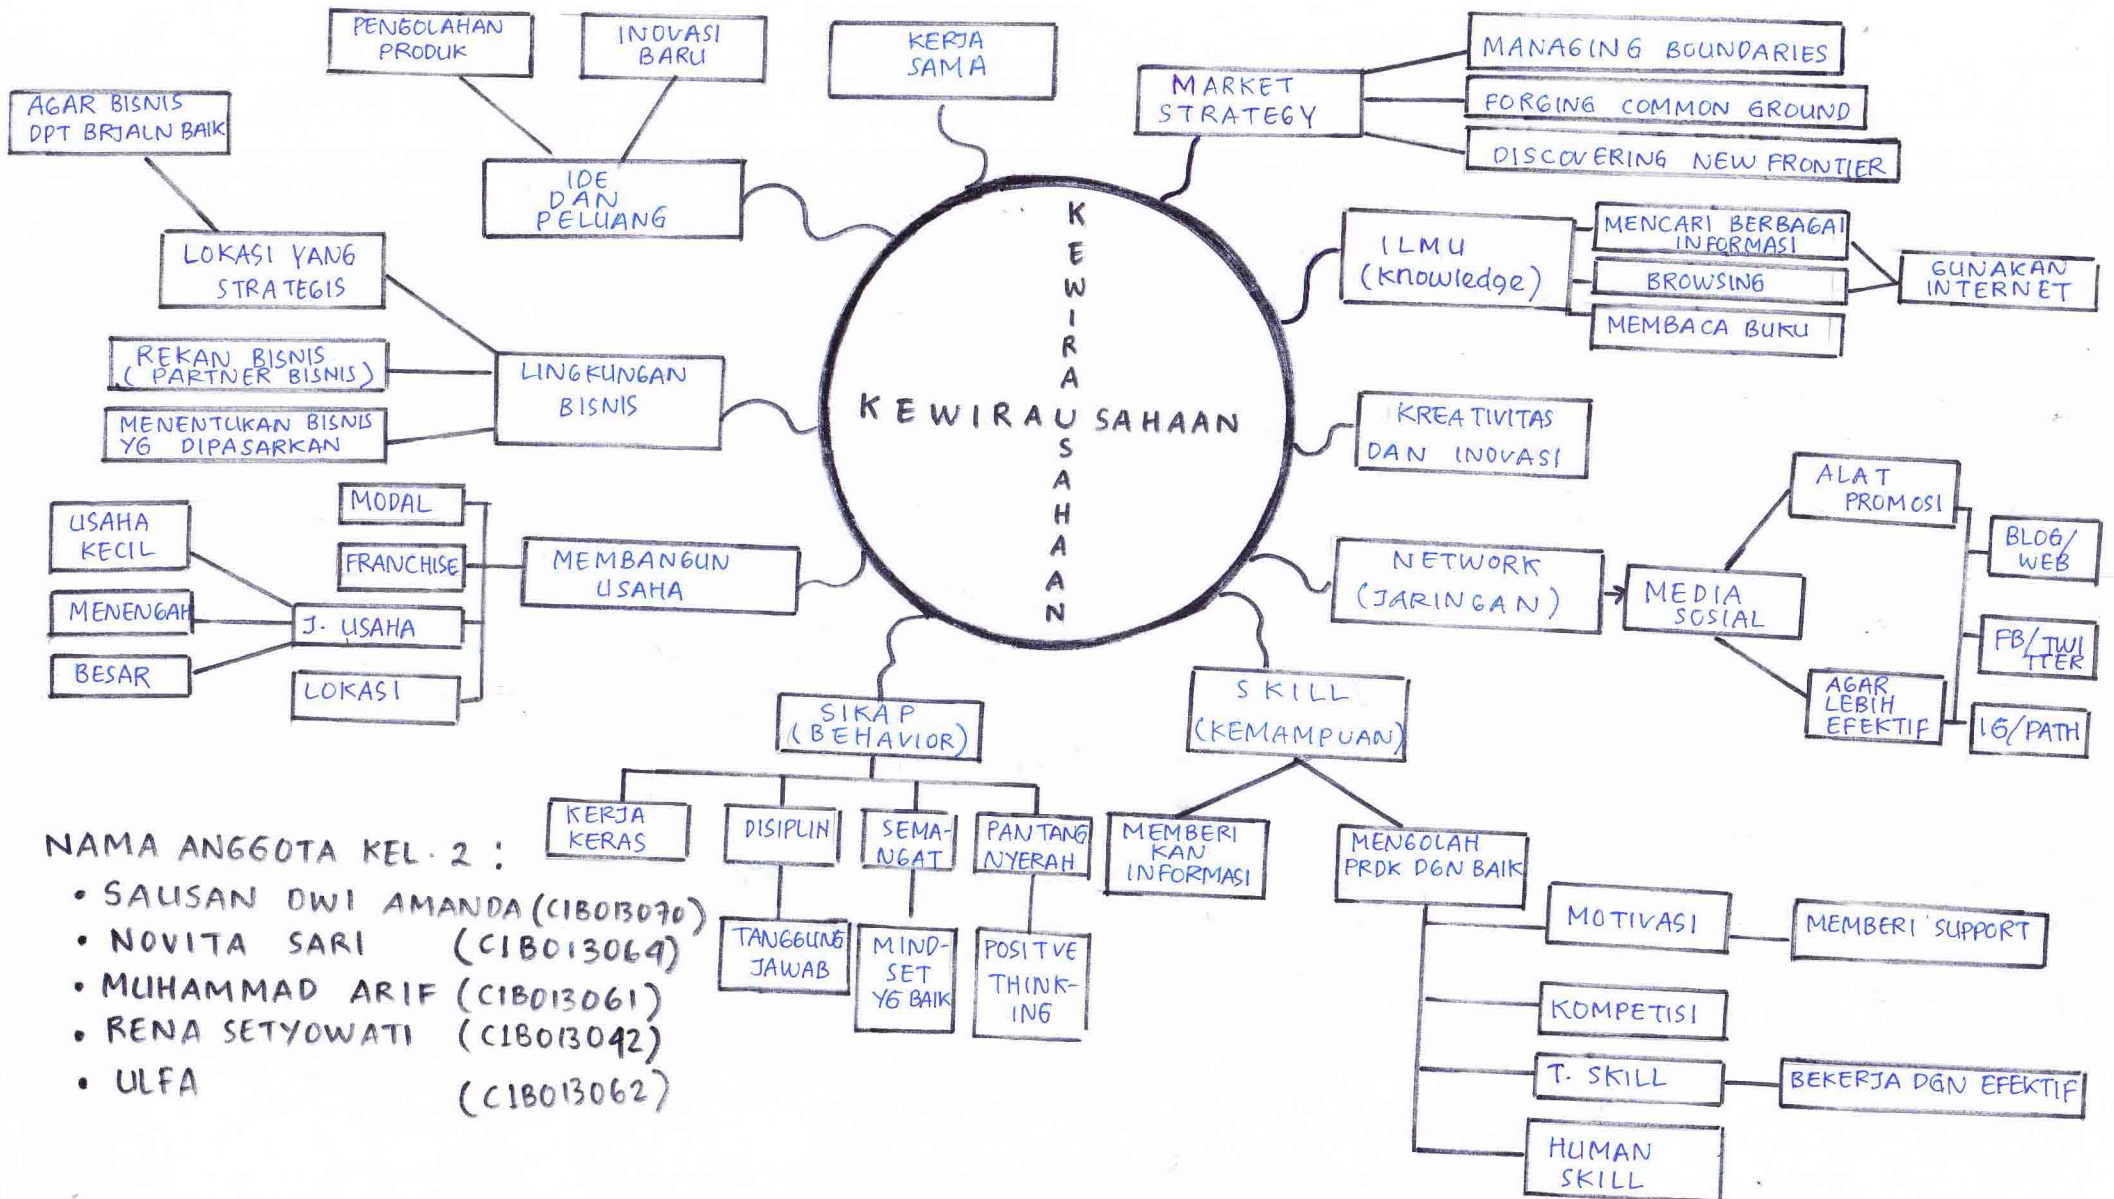

MIND MAPPING KEL. 2

NAMA ANGGOTA KEL. 2 :

- SAUSAN DWI AMANDA (CIB013070)
- NOVITA SARI (CIB013064)
- MUHAMMAD ARIF (CIB013061)
- RENA SETYOWATI (CIB013042)
- ULFA (CIB013062)